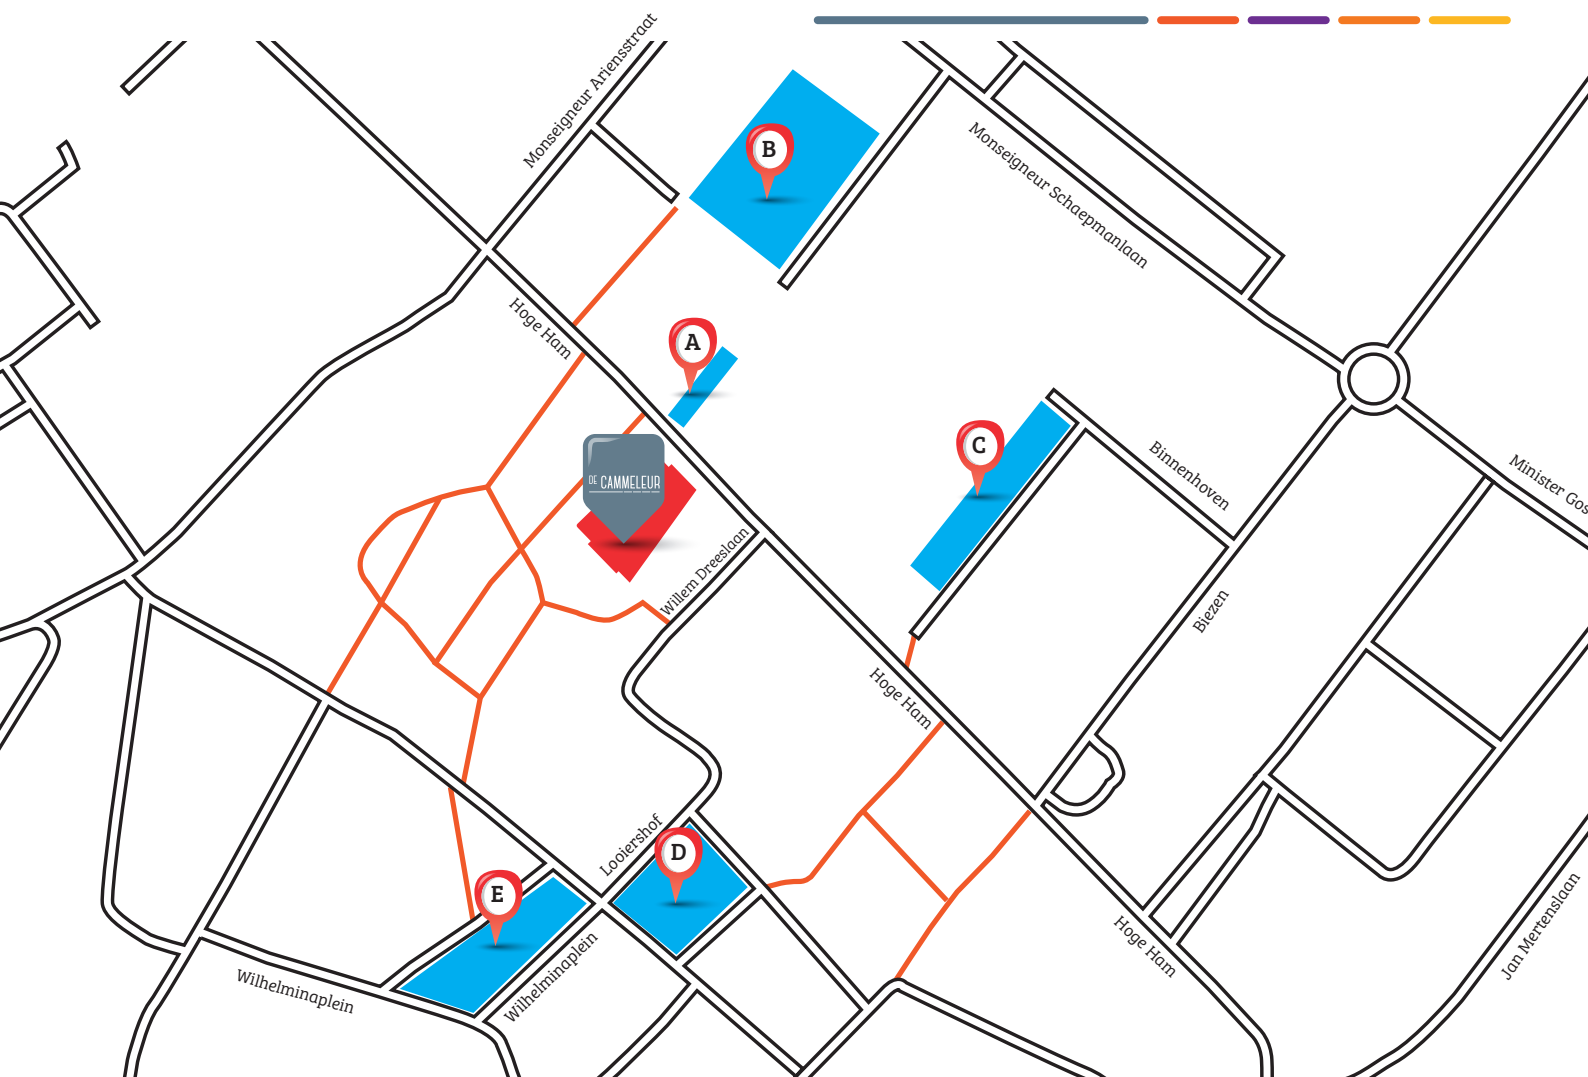

# PARKEREN BIJ DE CAMMELEUR

De Cammeleur  
Hoge Ham 126  
5104 JK Dongen  
0162 31 20 00

In de Hoge Ham bevinden zich enkele parkeerplaatsen. Er zijn invalideparkeerplaatsen voor de ingang van De Cammeleur. Tevens bevindt zich hier een 'Kiss and Ride'-strook. Hier kunt u iemand afzetten en weer ophalen.

## Parkeermogelijkheden in de nabije omgeving

- A Recht tegenover De Cammeleur zijn enkele parkeerplaatsen
- B Parkeerterrein Jumbo.  
Let op: dit parkeerterrein sluit na 20.00 uur!
- C Parkeerterrein Binnenhoven / Aldi
- D Parkeerterrein Looiershof
- E Parkeerterrein Wilhelminaplein.  
Vanuit hier kunt u door het park wandelen naar De Cammeleur.